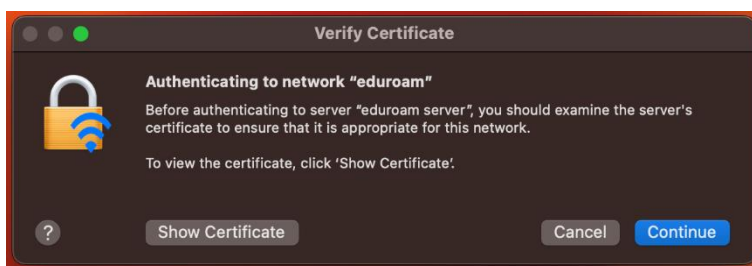

A. MacOS

1. Aktifkan WIFI dan pilih eduroam

2. Masukkan username dan password, kemudian klik tombol OK

3. Klik tombol Continue

4. Pastikan sampai terhubung dengan WIFI eduroam