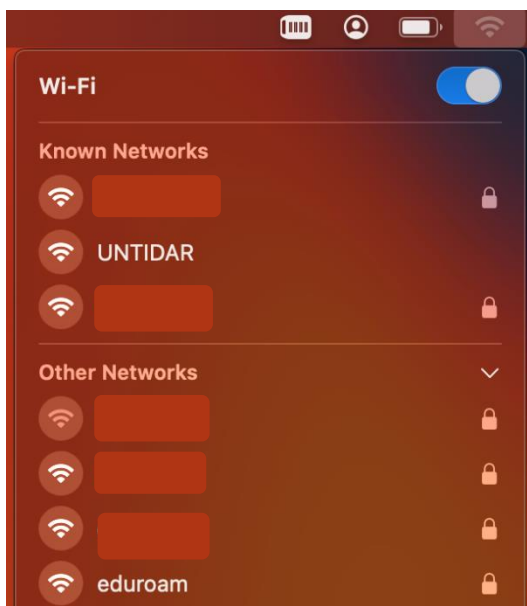

PANDUAN KONEKSI WIFI EDUROAM

Universitas Tidar

Panduan Login Eduroam untuk

MacOS

EDUROAM UNIVERSITAS TIDAR

Eduroam (*education roaming*) adalah layanan *roaming* internasional bagi pengguna dalam bidang penelitian dan pendidikan. Eduroam memberikan peneliti, dosen, dan mahasiswa akses internet yang aman Ketika sedang mengunjungi institusi lain yang berpartisipasi dalam eduroam. Proses autentikasi dilakukan oleh institusi asal pengguna dengan menggunakan konfigurasi *username* dan *password* sebagaimana yang digunakan saat mengakses di jaringan lokal institusi mereka. Sedangkan otorisasi untuk mengakses internet dan sumber daya lainnya ditangani oleh institusi yang dikunjungi. Tidak ada biaya yang dikenakan untuk mengakses jaringan eduroam.

PANDUAN KONEKSI WIFI EDUROAM

Untuk bisa terhubung ke jaringan Wifi Eduroam, Anda harus menggunakan akun SSO Untidar **username@untidar.ac.id** (untuk dosen dan tendik) atau **username@students.untidar.ac.id** (untuk mahasiswa).

A. MacOS

1. Aktifkan WIFI dan pilih eduroam

2. Masukkan username dan password, kemudian klik tombol OK

3. Klik tombol Continue

4. Pastikan sampai terhubung dengan WIFI eduroam