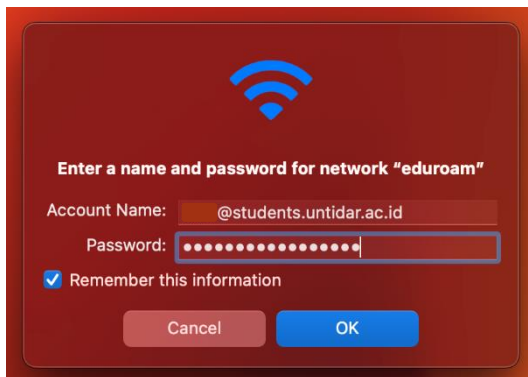

PANDUAN KONEKSI WIFI EDUROAM

Universitas Tidar

Panduan Login Eduroam untuk

MacOS

EDUROAM UNIVERSITAS TIDAR

Eduroam (*education roaming*) adalah layanan *roaming* internasional bagi pengguna dalam bidang penelitian dan pendidikan. Eduroam memberikan peneliti, dosen, dan mahasiswa akses internet yang aman Ketika sedang mengunjungi institusi lain yang berpartisipasi dalam eduroam. Proses autentikasi dilakukan oleh institusi asal pengguna dengan menggunakan konfigurasi *username* dan *password* sebagaimana yang digunakan saat mengakses di jaringan lokal institusi mereka. Sedangkan otorisasi untuk mengakses internet dan sumber daya lainnya ditangani oleh institusi yang dikunjungi. Tidak ada biaya yang dikenakan untuk mengakses jaringan eduroam.

PANDUAN KONEKSI WIFI EDUROAM

Untuk bisa terhubung ke jaringan Wifi Eduroam, Anda harus menggunakan akun SSO Untidar **username@untidar.ac.id** (untuk dosen dan tendik) atau **username@students.untidar.ac.id** (untuk mahasiswa).

A. MacOS

1. Aktifkan WIFI dan pilih eduroam

2. Masukkan username dan password, kemudian klik tombol OK

3. Klik tombol Continue

4. Pastikan sampai terhubung dengan WIFI eduroam